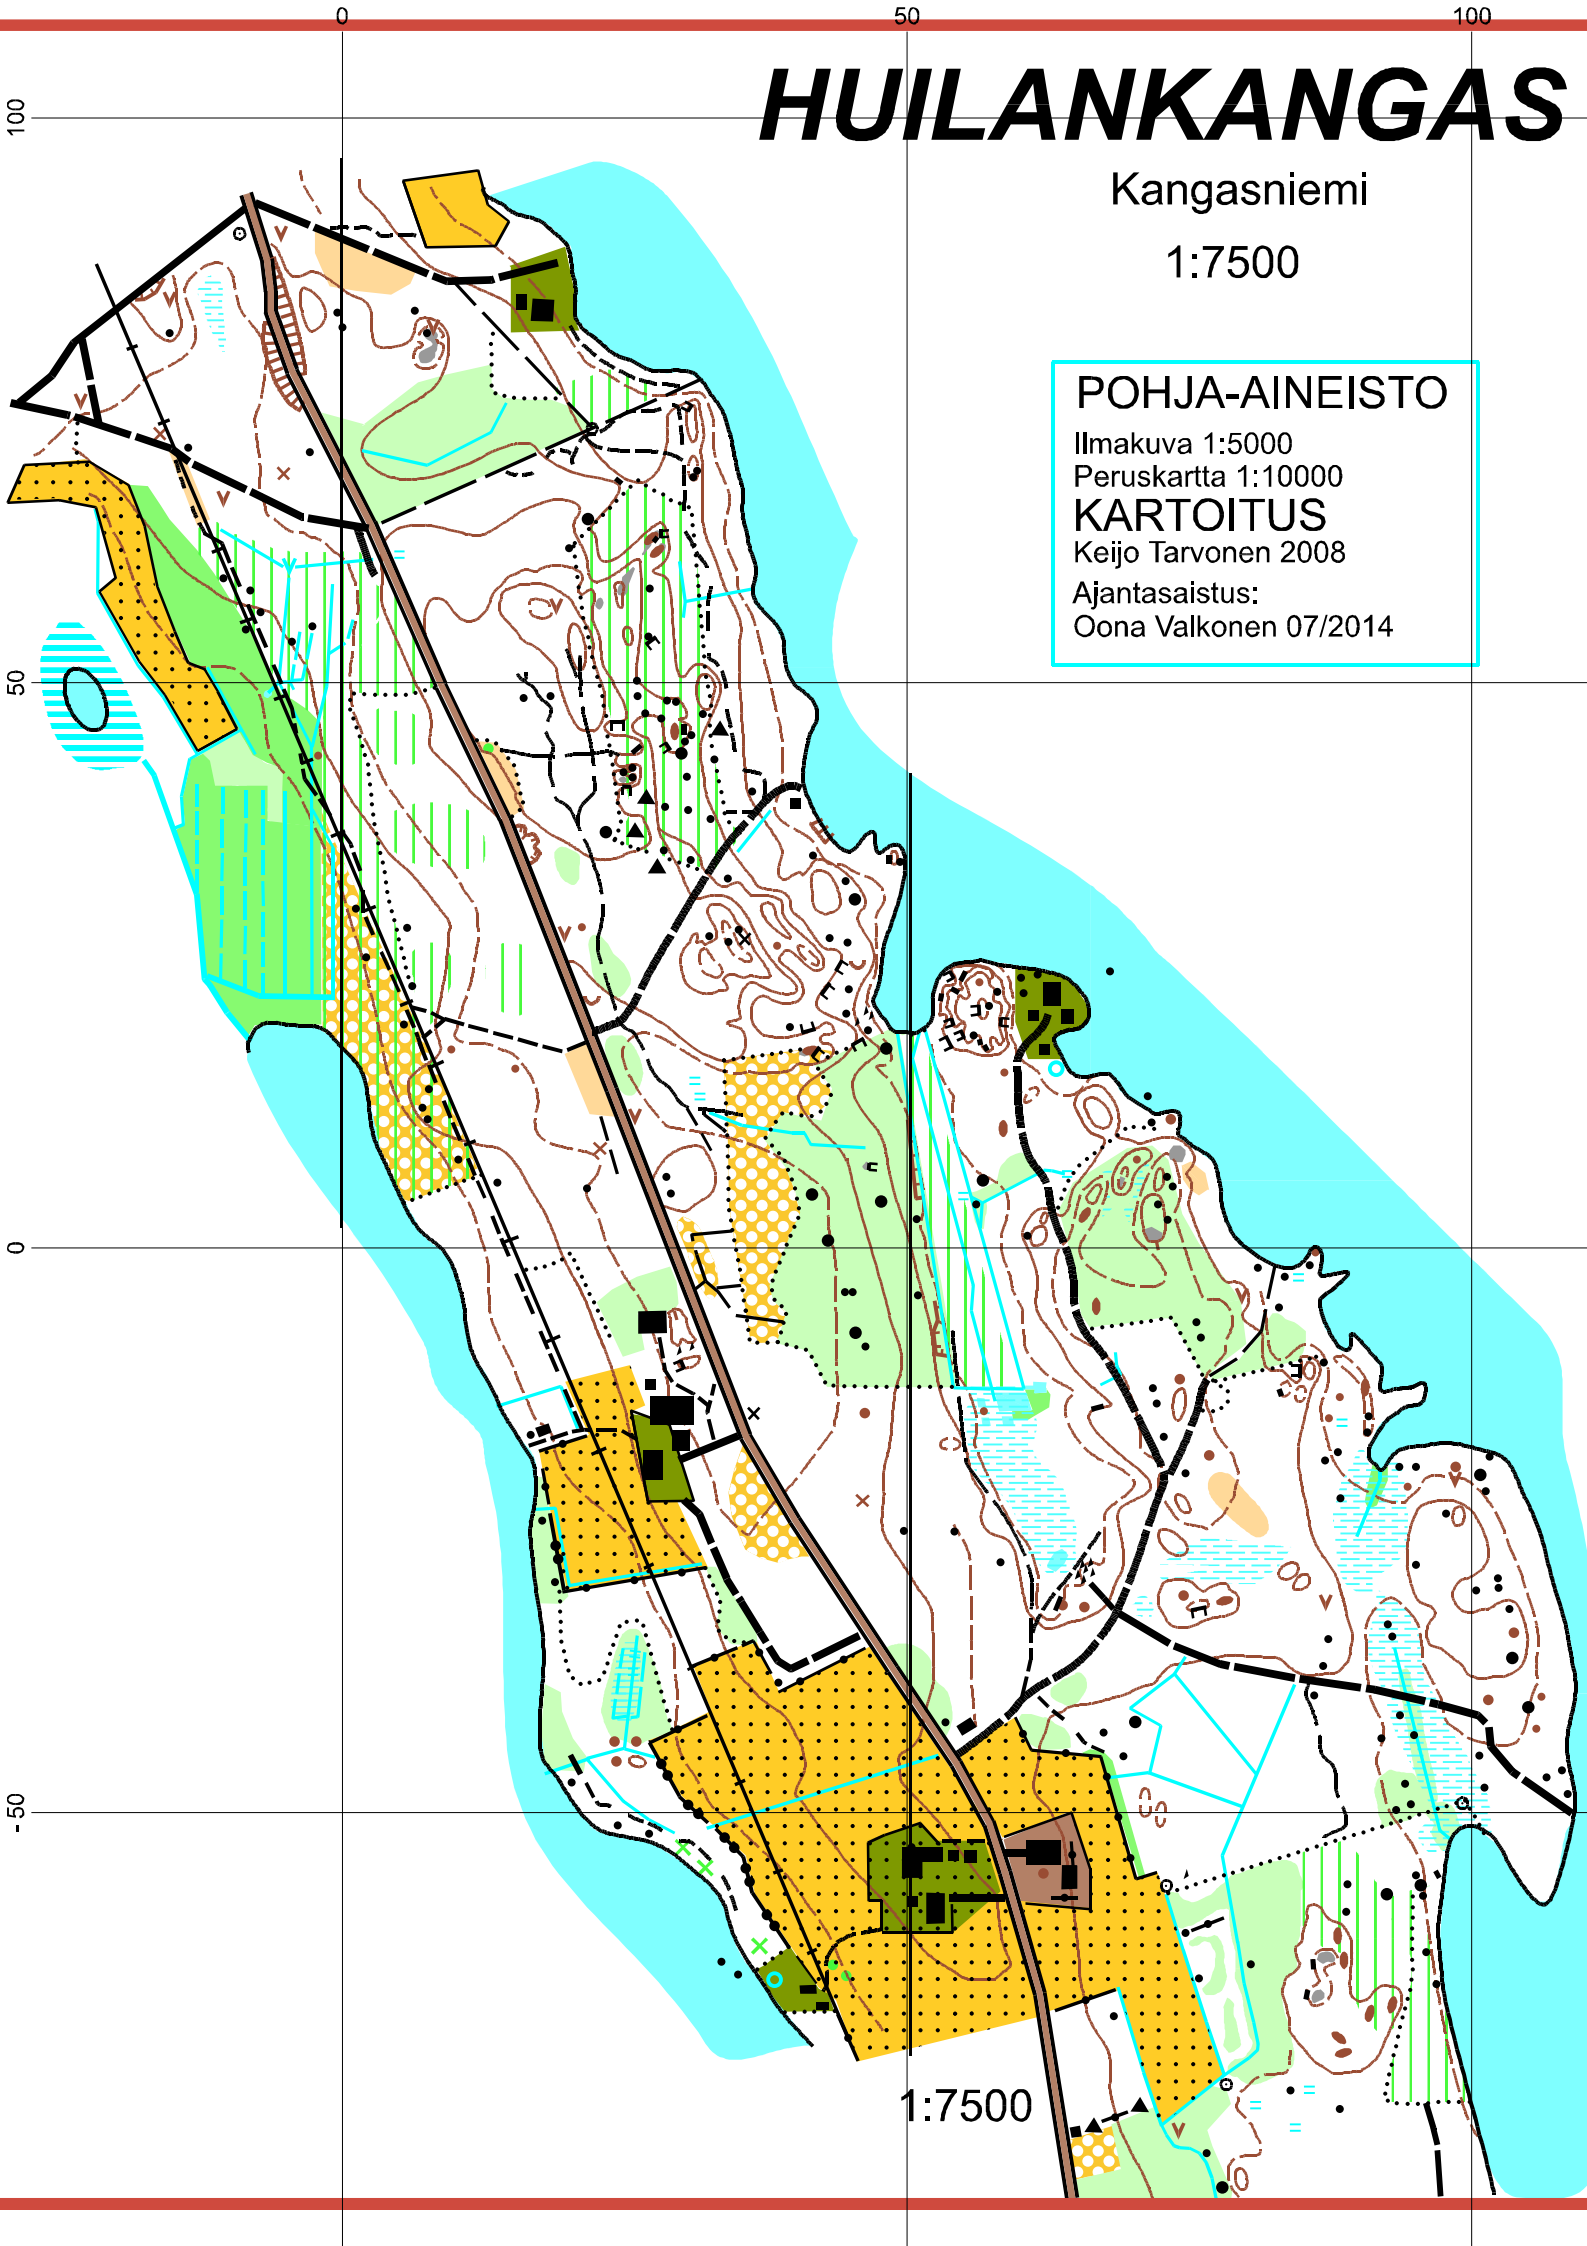

HUILANKANGAS

Kangasniemi

1:7500

POHJA-AINEISTO

Ilmakuva 1:5000
Peruskartta 1:10000

KARTOITUS
Keijo Tarvonen 2008

Ajantasaistus:
Oona Valkonen 07/2014

1:7500